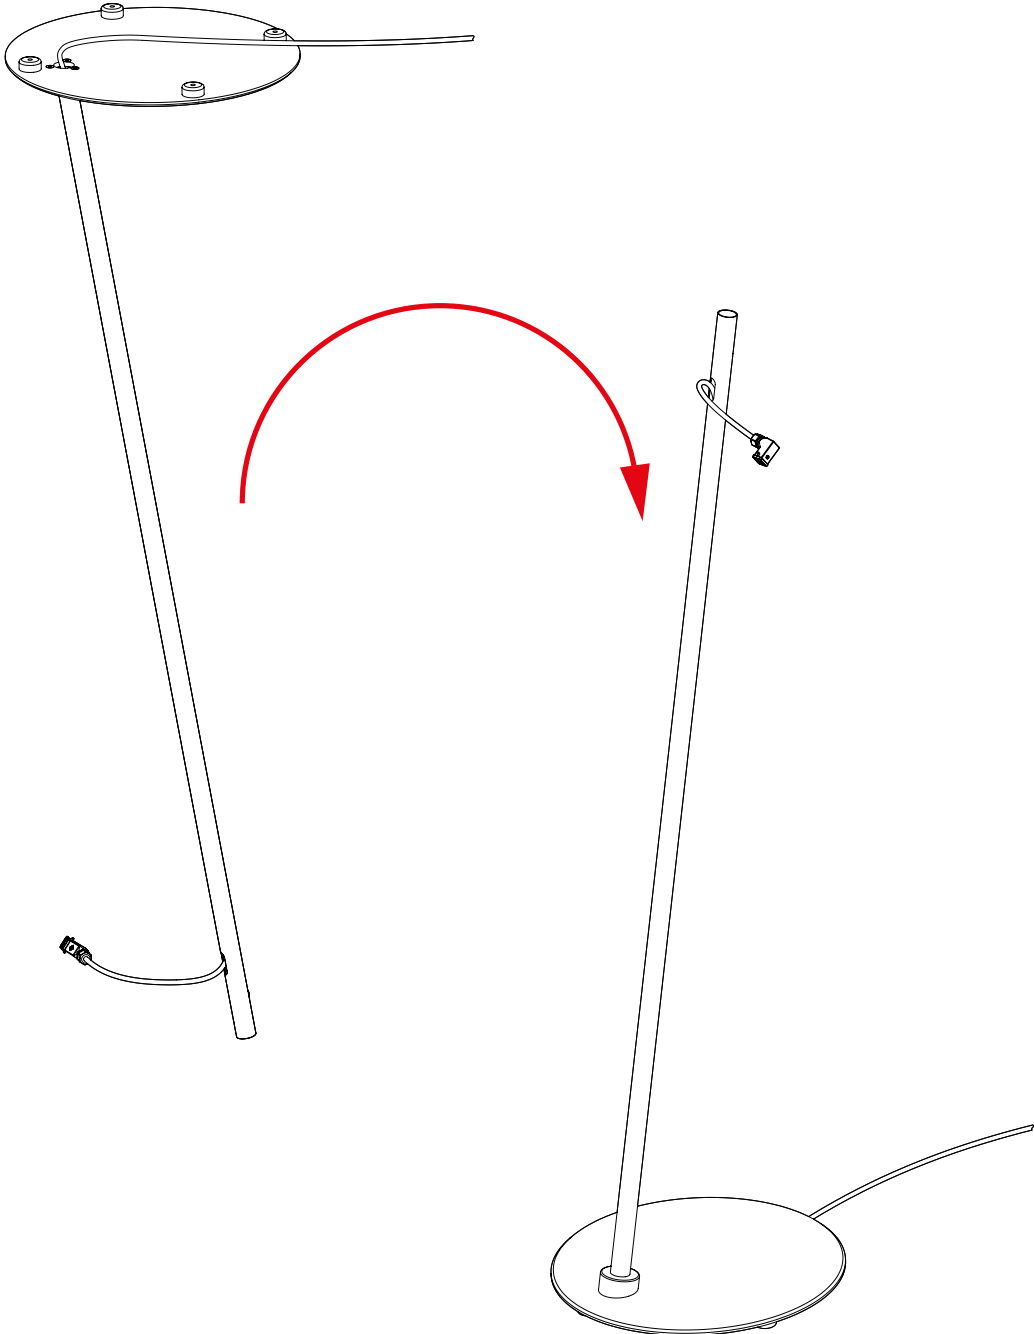

DE Der HEATSCOPE® STAND plus Heizstrahler darf ausschließlich von ausgebildeten Elektrofachkräften installiert und erstmalig in Betrieb genommen werden.

EN HEATSCOPE® STAND plus infrared heaters must be installed and executed only by an authorized expert / professional electrician.