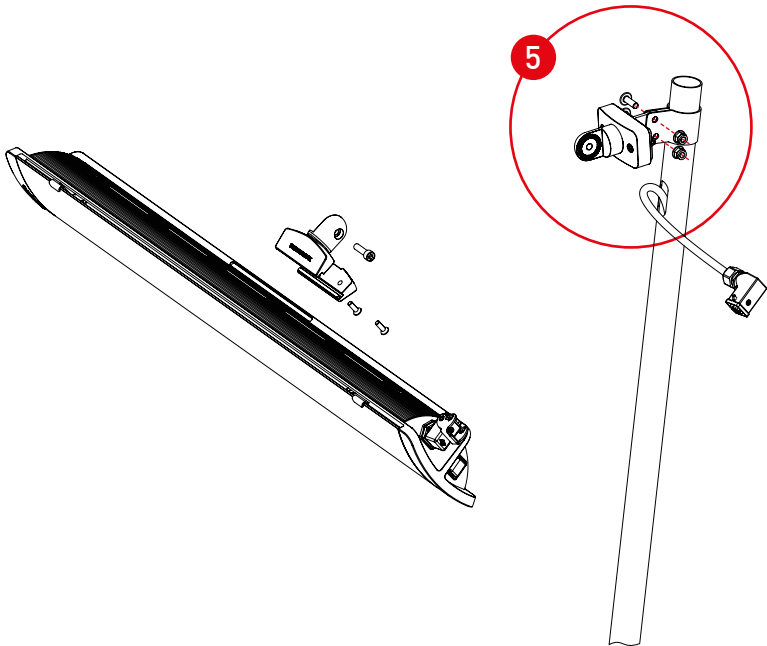

DE Der HEATSCOPE® STAND plus Heizstrahler darf ausschließlich von ausgebildeten Elektrofachkräften installiert und erstmalig in Betrieb genommen werden.

EN HEATSCOPE® STAND plus infrared heaters must be installed and executed only by an authorized expert / professional electrician.