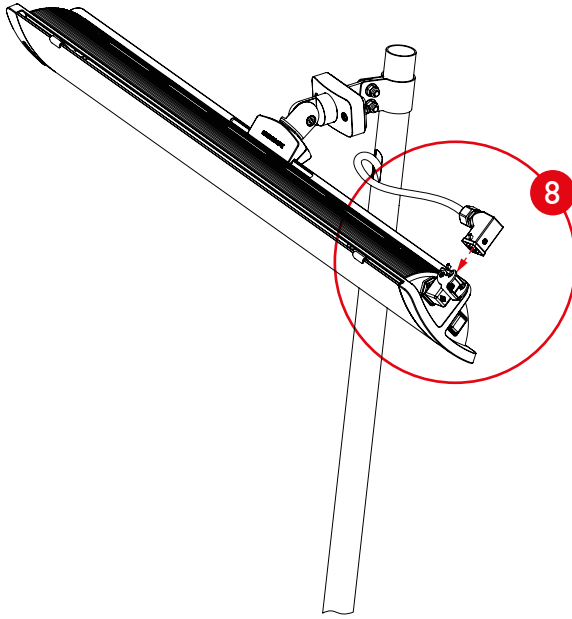

DE Der HEATSCOPE® STAND plus Heizstrahler darf ausschließlich von ausgebildeten Elektrofachkräften installiert und erstmalig in Betrieb genommen werden.

EN HEATSCOPE® STAND plus infrared heaters must be installed and executed only by an authorized expert / professional electrician.