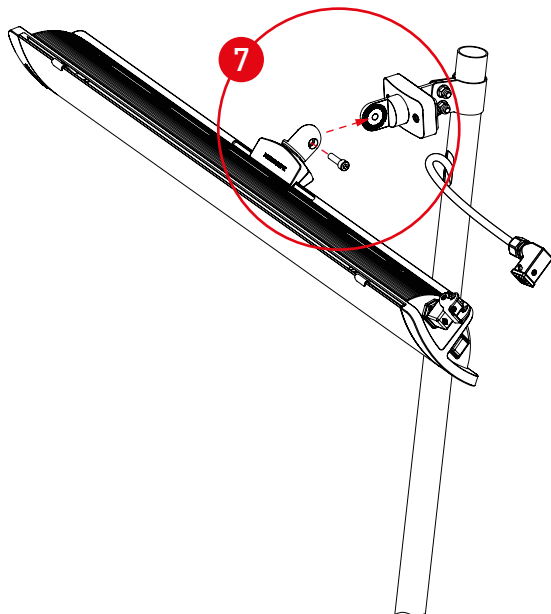

DE Der HEATSCOPE® STAND plus Heizstrahler darf ausschließlich von ausgebildeten Elektrofachkräften installiert und erstmalig in Betrieb genommen werden.

EN HEATSCOPE® STAND plus infrared heaters must be installed and executed only by an authorized expert / professional electrician.