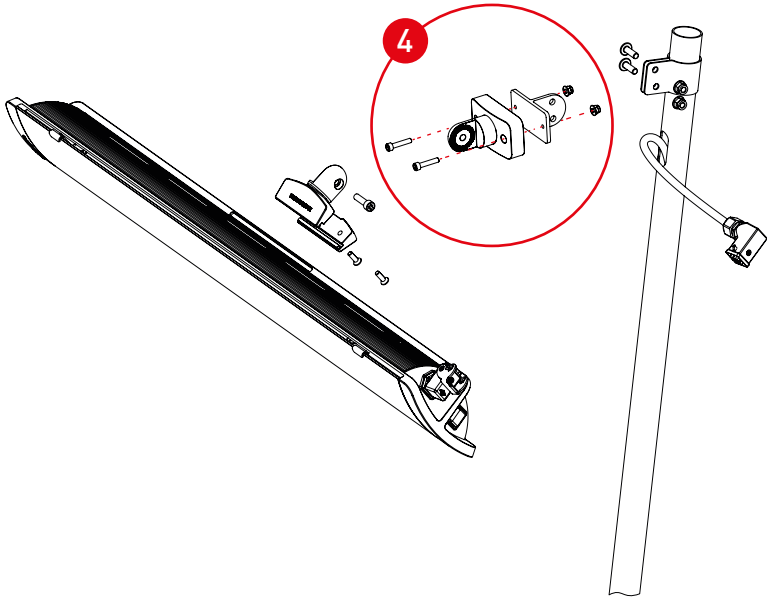

DE Der HEATSCOPE® STAND plus Heizstrahler darf ausschließlich von ausgebildeten Elektrofachkräften installiert und erstmalig in Betrieb genommen werden.

EN HEATSCOPE® STAND plus infrared heaters must be installed and executed only by an authorized expert / professional electrician.