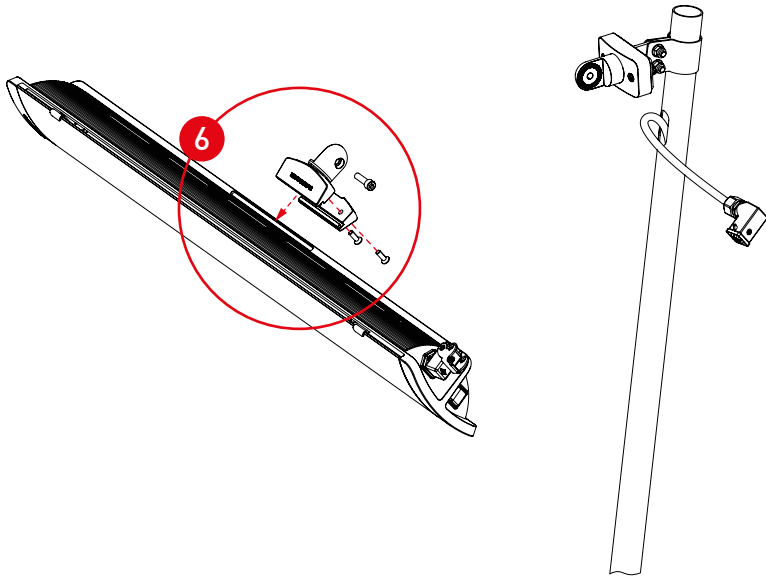

DE Der HEATSCOPE® STAND plus Heizstrahler darf ausschließlich von ausgebildeten Elektrofachkräften installiert und erstmalig in Betrieb genommen werden.

EN HEATSCOPE® STAND plus infrared heaters must be installed and executed only by an authorized expert / professional electrician.