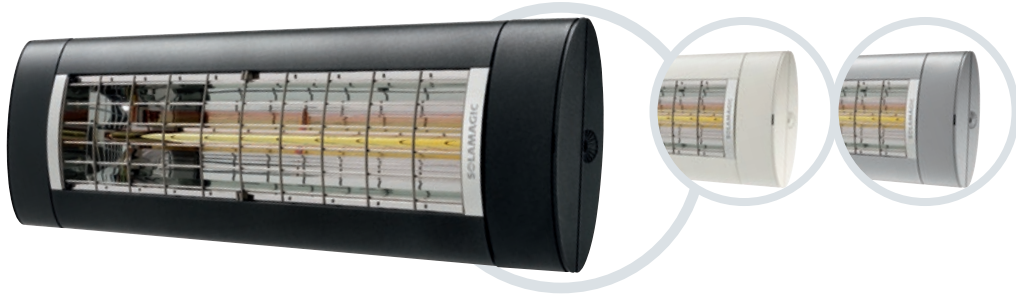

Infrarot Wärmestrahler | Infrared radiant heater

SOLAMAGIC S3 2500 W

Einsatzbereiche: Garten, Terrasse, Balkon, Wintergarten
Applications: Garden, patio, balcony, wintergarden

Ausführung | version

S3 2500 W

- mit Steckverbindung
with plug connection

- mit T-Halterung
with T-bracket

1 x 2500 Watt | watts

4,0 kg

Wand, Decke
wall, ceiling

230 V

500 mm mit
Hirschmann-Stecker
with Hirschmann plug

titan | titanium
weiß | white
nano-anthrazit
nano-anthracite

SOLAMAGIC S3 2500 W

Farbe Colour	S3 2500 W Art.-Nr. item-No.
titan titanium	9300110
weiß white	9300109
nano-anthrazit nano-anthracite	9300111

Abmessungen | dimensions

S3 2500 W	
1. Gesamtlänge total length	746 mm
2. Höhe height	92 mm
3. Höhe Halter height bracket	138 mm
4. Breite width	200 mm
5. Breite Halter width bracket	80 mm
6. Gesamthöhe total height	230 mm
7. Kippbereich tilting range einseitig unidirectional	45°

Wärmeleistung | thermal output

Zubehör | accessories

4-KANAL FUNK HANDSENDER
4 CHANNEL HANDHELD TRANSMITTER

Farbe Colour	Art.-Nr. item-No.
titan titanium	9100597

4-KANAL BLUETOOTH HANDSENDER HT4
4 CHANNEL HANDHELD TRANSMITTER
BLUETOOTH HT4