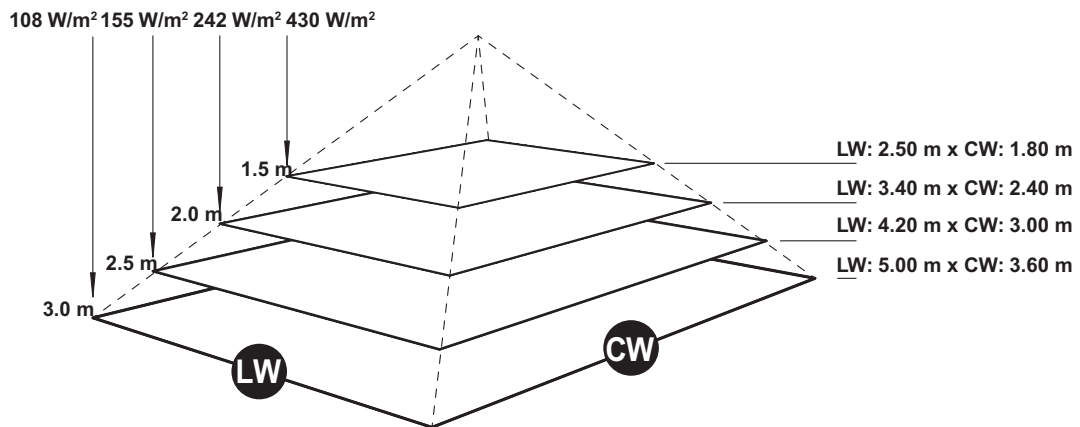

Wärmeleistung | thermal output

Zubehör | accessories

4-KANAL FUNK HANDSENDER
4 CHANNEL HANDHELD TRANSMITTER

Farbe | Colour	Art.-Nr. | item-No.
titan | titanium	9100597

4-KANAL BLUETOOTH HANDSENDER HT4
4 CHANNEL HANDHELD TRANSMITTER
BLUETOOTH HT4

Farbe | Colour	Art.-Nr. | item-No.
titan | titanium	9100792

ANSCHLUSSLEITUNG
CONNECTION CABLE

Länge | Length	schwarz | black Art.-Nr. | item-No.	weiß | white Art.-Nr. | item-No.
2500 mm	9300013	9300035
5000 mm	9300014	9300036
7500 mm	9300045	9300043
10000 mm	9300046	9300044

T-HALTERUNG | T-BRACKET S2 / S3

Farbe | Colour	Art.-Nr. | item-No.
titan | titanium	9300163
weiß | white	9300162
nano-anthrazit | nano-anthracite	9300164