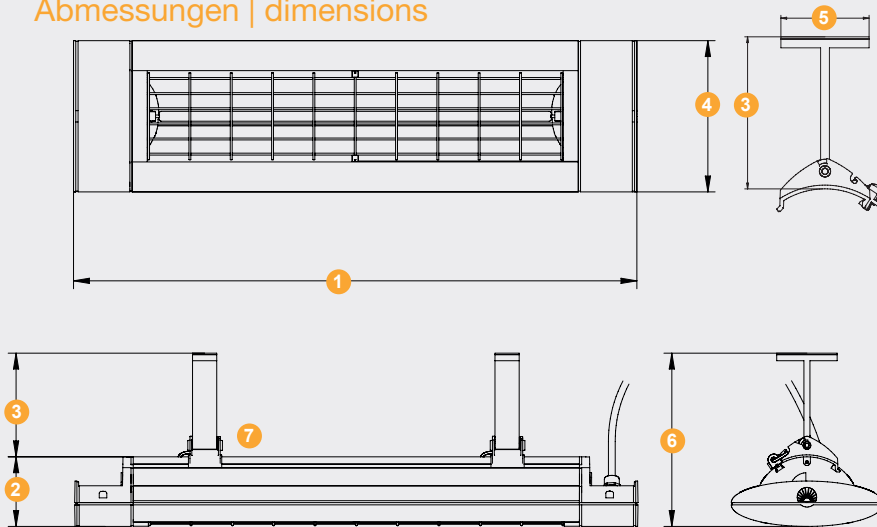

- mit Steckverbindung
with plug connection

- mit T-Halterung
with T-bracket

1 x 2500 Watt | watts

4,0 kg

Wand, Decke
wall, ceiling

230 V

500 mm mit
Hirschmann-Stecker
with Hirschmann plug

titan | titanium
weiß | white
nano-anthrazit
nano-anthracite

SOLAMAGIC S3 2500 W

Farbe Colour	S3 2500 W Art.-Nr. item-No.
titan titanium	9300110
weiß white	9300109
nano-anthrazit nano-anthracite	9300111

Abmessungen | dimensions

S3 2500 W	
1. Gesamtlänge total length	746 mm
2. Höhe height	92 mm
3. Höhe Halter height bracket	138 mm
4. Breite width	200 mm
5. Breite Halter width bracket	80 mm
6. Gesamthöhe total height	230 mm
7. Kippbereich tilting range einseitig unidirectional	45°

Farbe Colour	ARC Art.-Nr. item-No.	BT Art.-Nr. item-No.	0-10 V Art.-Nr. item-No.
titan titanium	9300151	9300154	9300157
weiß white	9300150	9300153	9300156
nano-anthrazit nano-anthracite	9300152	9300155	9300158