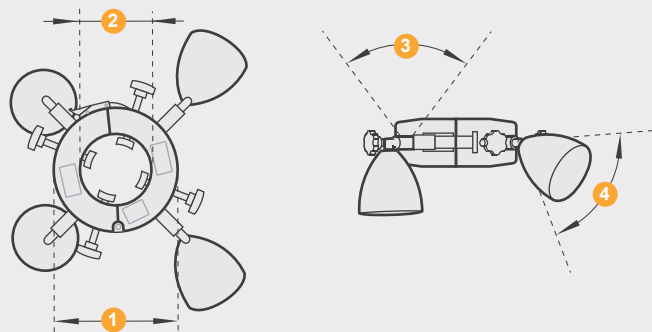

SOLAMAGIC Licht am Mast  
light attached to the mast

- mit Masthalter, mit Leuchtmittel 4x 5 Watt  
with mast bracket, with bulbs 4x 5 watts

mit Hirschmann-  
kupplung zur sicheren  
Montage 230 V | with  
Hirschmann coupling  
for a safe installation  
230 V

230 V

Mast | mast

Anschlussleitung muss  
separat bestellt werden  
connection cable must  
be ordered separately

titan | titanium  
weiß | white

3,0 kg

SOLAMAGIC LICHT AM MAST | LIGHT ATTACHED TO THE MAST 230 V

## Abmessungen | dimensions

	Licht am Mast   light attached to the mast
1. Masthalter   mast bracket	Ø 160 mm
2. Mastaufnahme   mast carrier	Ø 45 – 89 mm
3. Drehbereich   rotating range	330°
4. Kippbereich   tilting range	90°