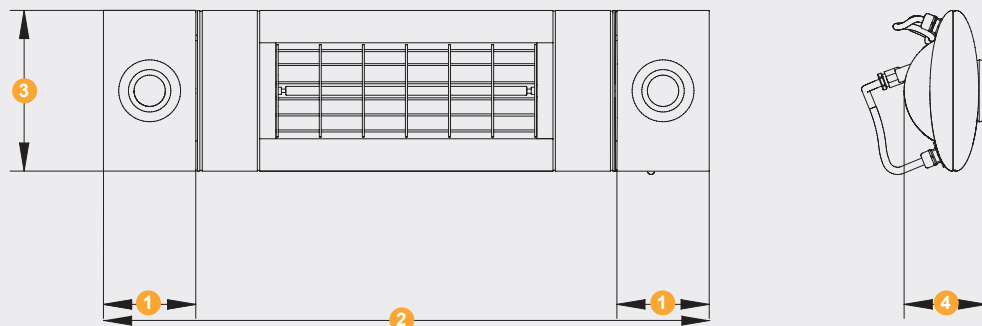

Ausführung | version

- mit Steckverbindung  
with plug connection

- Steuerung mit SOLAMAGIC 4-Kanal Handsender\*  
control via SOLAMAGIC 4 channel handheld transmitter\*

- Steuerung via Smartphone oder Tablet mit Bluetooth 4.1 | control via smartphone or tablet with Bluetooth 4.1

## Abmessungen | dimensions

S1 LED-Modul   S1 LED-module	
1. Länge   length	115 mm
2. Gesamtlänge   total length	740 mm
3. Breite   width	200 mm
4. Höhe   height	92 mm