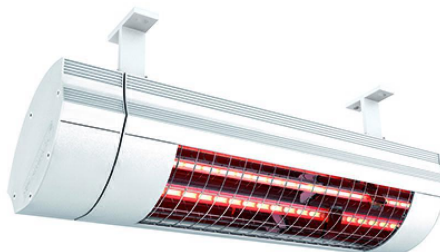

ETHERMA
Landesstraße 16
5302 Henndorf
Tel.: +4362147677
E-Mail: office@etherma.com
WWW: www.etherma.com

ETHERMA°
GENIALE WÄRME

Artikelnummer: 9100795

Kurzbeschreibung: SOLAMAGIC 2000 BT
Infrarotstrahler, Bluetooth Steuerung, 2 kW, weiß,
IP 24

Langbeschreibung: Der SOLAMAGIC 2000 BT ist der komfortorientierte Professional-Infrarotheizstrahler für jederzeit verfügbare Wärme, mit bereits integriertem 3-Stufen-Dimmer und Bluetooth 4.0 Steuerung. Der Strahler kann sowohl mittels kostenloser App direkt per Tablet oder Smartphone als auch mit dem Bluetooth Handsender gedimmt werden. Das Gerät ist aus hochwertigem Aluminium gefertigt und mit einer HeLeN Goldröhre ausgestattet, die neben hoher Effizienz auch eine sehr hohe Lebensdauer erreicht. Geeignet für Wand- und Deckenmontage, Farben: weiß, titan, nano-anthrazit, Maße: 526x176x110 mm, Schutzart: IP 24, Prüfzeichen: TÜV Nord, CE konform, Spannung: 230 V, Gewicht: 3.5 kg, 180 cm Steckeranschlussleitung.

Hersteller: SOLAMAGIC

Herstellertypbezeichnung: SM-2000BT-W

EAN/GTIN: 4026911104237

Bestelleinheit: Stück

Klassifikationssystem: ETIM-7.0

Gruppe: Heizstrahler

Merkmal	Wert	Einheit
Ausführung	Decken-/Wandstrahler	
Spannung	230 230	V
Anzahl der Heizstufen	3	
Leistungsstufe AUS	true	
Min. Heizleistung	0	W
Max. Heizleistung	2000	W
Montage über Wickeltisch	false	
Schutzart (IP)	IP24	
Höhe	231	mm
Breite	900	mm
Tiefe	200	mm