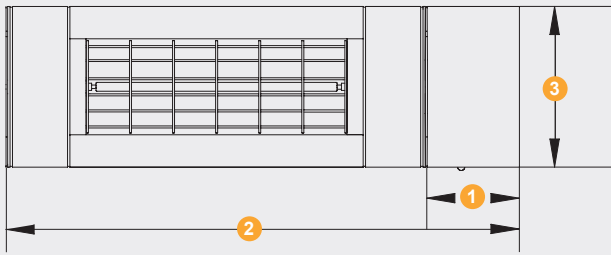

Abmessungen | dimensions

Dimm Modul S1 dim module S1	
1. Länge length	115 mm
2. Gesamtlänge total length	635 mm
3. Breite width	200 mm
4. Höhe height	92 mm

Zubehör | accessories

4-KANAL FUNK HANDSENDER
4 CHANNEL HANDHELD TRANSMITTER