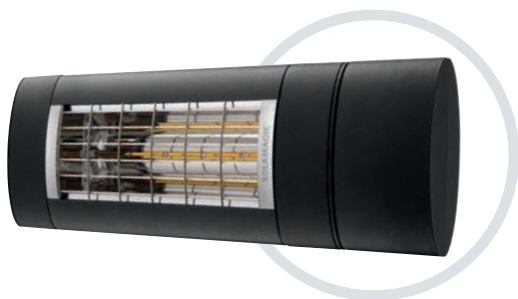

Dimm Modul | dim module
SOLAMAGIC S1 ARC | BT | 0-10 V

Ausführung | version

- Zur Funktionserweiterung des **S1/S1+** 1400 / 2000 Watt
- to extend the functionality of the **S1/S1+** 1400 / 2000 watts
- mit Steckverbindung with plug connection

- Steuerung mit SOLAMAGIC 4-Kanal Handsender* control via SOLAMAGIC 4 channel handheld transmitter*
- Mit stufenlosen Dimmer with stepless dimmer

- Steuerung via Smartphone oder Tablet mit Bluetooth 4.1 control via smartphone or tablet with Bluetooth 4.1
- Mit 3-Stufen-Dimmer with 3-step-dimmer (33% / 66% / 100%)

- Steuerung über 0-10 V Schnittstelle control via 0-10 V device

* Handsender sind separat zu bestellen

* handheld transmitters are to be ordered separately

SOLAMAGIC DIMM-MODUL | DIM MODULE S1 ARC | BT | 0-10 V

Farbe Colour	ARC Art.-Nr. item-No.	BT Art.-Nr. item-No.	0-10 V Art.-Nr. item-No.
titan titanium	9300023	9300101	9300141
weiß white	9300024	9300100	9300140
nano-anthrazit nano-anthracite	9300001	9300102	9300142