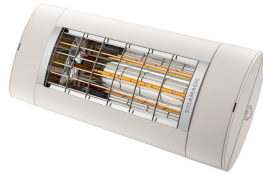

DATENBLATT.

Produktbezeichnung	SM-S1-PLUS-1400-W
Artikelnummer	9300171
Hersteller	SOLAMAGIC

Produktbeschreibung

SOLAMAGIC S1+ Infrarotstrahler, 1.4kW, weiß, IP44

Der neue Premium-Infrarotstrahler SOLAMAGIC S1+ überzeugt nicht nur durch das verbesserte, blendfreie Heizrohr HP-Solastar, sondern auch durch das einfache Schnellmontagesystem und die integrierte Einschaltstrombegrenzung. Das Gehäuse besteht aus hochwertigem Aluminium und besticht durch sein schickes Design. Das neu entwickelte HP-Solastar-Heizrohr kombiniert auch eine angenehmere Lichtfarbe mit perfektem Wärmeverhalten mit minimalem Restlicht und einer durchschnittlichen Lebensdauer von 5.000 Stunden. Farben: Weiß, Titan, Nano-Anthrazit, Sonderfarben auf Anfrage, praktisches Montagezubehör, hoher Wirkungsgrad, keine Aufwärmphase, dimmbar über optionales Funk- oder Bluetooth-Dimmmodul, Leistung: 1400/2000W, teilweise mit Ein / Aus-Schalter, Schutzart : IP 44, Schutzklasse: I, Abmessungen: 520x200x92 mm, Prüfzeichen: TÜV Nord, CE-konform, Gewicht: 3,0 / 3,2 kg, 230V.

Technische Details

Ausführung	Decken-/Wandstrahler	Spannung	230 230 Volt
Leistungsstufe AUS	Nein	Anzahl der Heizstufen	1
Montage über Wickeltisch	Nein	Min. Heizleistung	1400 Watt
Schutzart (IP)	IP44	Max. Heizleistung	1400 Watt
		Höhe	92 Millimeter
		Breite	520 Millimeter
		Tiefe	200 Millimeter