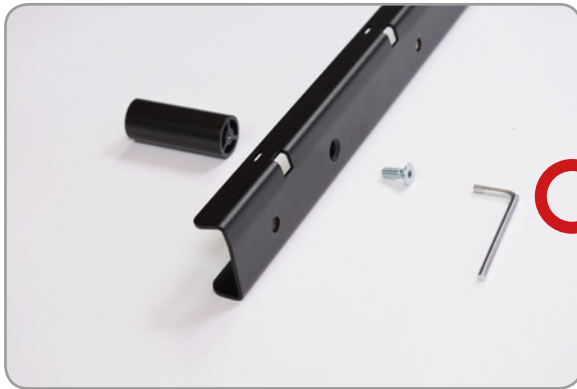

EN

FR

IT

ES

NL

- DE** HEATSCOPE® FREE plus Heizstrahler dürfen ausschließlich von ausgebildeten Elektrofachkräften installiert und erstmalig in Betrieb genommen werden.
- EN** HEATSCOPE® FREE plus infrared heaters must be installed and executed only by an authorized expert / professional electrician.
- FR** Les chauffages infrarouges HEATSCOPE + HEATSCOPE® FREE doivent être installés et mis en service par un professionnel agréé.
- IT** I riscaldatori ad infrarossi HEATSCOPE® devono essere installati e messi in funzione solo da un elettricista esperto / professionale autorizzato.
- ES** HEATSCOPE FREE + calentadores de infrarrojo deben ser instalados y ejecutados exclusivamente por un experto autorizado o eléctrico profesional.
- NL** HEATSCOPE warmtestralers + HEATSCOPE® FREE mogen uitsluitend door vakbekwame elektriciens worden geïnstalleerd en voor het eerst in gebruik worden genomen.