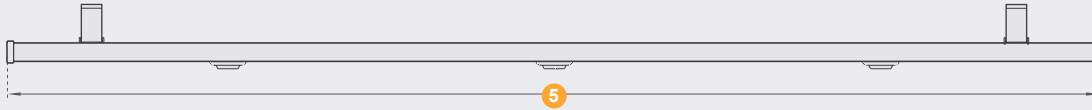

nx 3 Watt | watts

Wand, Decke, Markise
wall, ceiling, awning

230 V

3000 mm mit Schuko-
stecker | with Schuko
plug

Abmessungen | dimensions

LED Lichtbord Basic | LED light bord Basic

LED Lichtbord Duo | LED light bord Duo

	LED Lichtbord Basic LED light bord Basic	LED Lichtbord Duo LED light bord Duo
1. Kippbereich einseitig tilting range unidirectional Lichtbord light bord Strahler spot	30° -	30° 60°
2. Höhe inkl. Kunststoffkappe height incl. plastic cap	40 mm	40 mm
3. Höhe Strahler (vom Abdeckprofil aus) height of spot (from the cover profile)	1.7 mm	20 mm
4. Höhe Lichtbordgehäuse + Halterung height light bord housing + bracket	116 mm	116 mm
5. Gesamtlänge total length	2000 / 2500 / 3000 mm	2000 / 2500 / 3000 mm
6. Breite width	89 mm	89 mm

Einbaustrahler | recessed spots

GEO Duo

Ausführung | version

- 350° drehbar
350° rotatable
- 60° schwenkbar
60° pivotable
- zwei Lichtfarben
two light colours

SHOT

Ausführung | version

- eine Lichtfarbe
one light colour