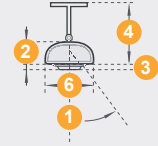

nx 3 Watt | watts

Wand, Decke, Markise
wall, ceiling, awning

230 V

3000 mm mit Schuko-
stecker | with Schuko
plug

Ausführung | version

- Steuerung via Smartphone oder Tablet mit Bluetooth 4.1 | control via smartphone or tablet with Bluetooth 4.1

nx 3 Watt | watts

Wand, Decke, Markise
wall, ceiling, awning

230 V

3000 mm mit Schuko-
stecker | with Schuko
plug

Abmessungen | dimensions

LED Lichtbord Basic | LED light bord Basic

LED Lichtbord Duo | LED light bord Duo

	LED Lichtbord Basic LED light bord Basic	LED Lichtbord Duo LED light bord Duo
1. Kippbereich einseitig tilting range unidirectional Lichtbord light bord Strahler spot	30° -	30° 60°
2. Höhe inkl. Kunststoffkappe height incl. plastic cap	40 mm	40 mm
3. Höhe Strahler (vom Abdeckprofil aus) height of spot (from the cover profile)	1.7 mm	20 mm
4. Höhe Lichtbordgehäuse + Halterung height light bord housing + bracket	116 mm	116 mm
5. Gesamtlänge total length	2000 / 2500 / 3000 mm	2000 / 2500 / 3000 mm
6. Breite width	89 mm	89 mm

Einbaustrahler | recessed spots

GEO Duo

Ausführung | version

- 350° drehbar
350° rotatable
- 60° schwenkbar
60° pivotable
- zwei Lichtfarben
two light colours

SHOT

Ausführung | version

- eine Lichtfarbe
one light colour