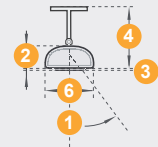

nx 3 Watt | watts

Wand, Decke, Markise
wall, ceiling, awning

230 V

3000 mm mit Schuko-
stecker | with Schuko
plug

Ausführung | version

- Steuerung via Smartphone oder Tablet mit Bluetooth 4.1 | control via smartphone or tablet with Bluetooth 4.1

nx 3 Watt | watts

Wand, Decke, Markise
wall, ceiling, awning

230 V

3000 mm mit Schuko-
stecker | with Schuko
plug

Abmessungen | dimensions

LED Lichtbord Basic | LED light bord Basic

LED Lichtbord Duo | LED light bord Duo

	LED Lichtbord Basic LED light bord Basic	LED Lichtbord Duo LED light bord Duo
1. Kippbereich einseitig tilting range unidirectional Lichtbord light bord Strahler spot	30° -	30° 60°
2. Höhe inkl. Kunststoffkappe height incl. plastic cap	40 mm	40 mm
3. Höhe Strahler (vom Abdeckprofil aus) height of spot (from the cover profile)	1.7 mm	20 mm
4. Höhe Lichtbordgehäuse + Halterung height light bord housing + bracket	116 mm	116 mm
5. Gesamtlänge total length	2000 / 2500 / 3000 mm	2000 / 2500 / 3000 mm
6. Breite width	89 mm	89 mm