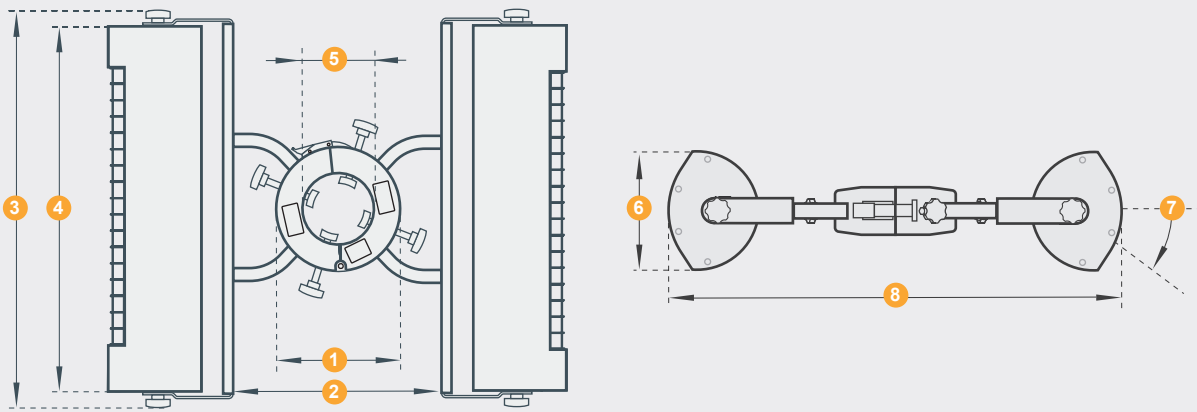

SOLAMAGIC 2800 Masthalter | mast bracket

Farbe Colour	2x 1400 Watt watts Art.-Nr. item-No.
titan titanium	9100121
weiß white	9100122
nano-anthrazit nano-anthracite	9100650

2800 Masthalter mast bracket	
1. Masthalter mast bracket	Ø 160 mm
2. Distanz distance	296 mm
3. Gesamtbreite total width	483 mm
4. Breite width	444 mm
5. Mastaufnahme mast carrier	Ø 45 – 89 mm
6. Gesamthöhe total height	144 mm
7. Kippbereich tilting range einseitig unidirectional	30°
8. Ausladung projection	600 mm