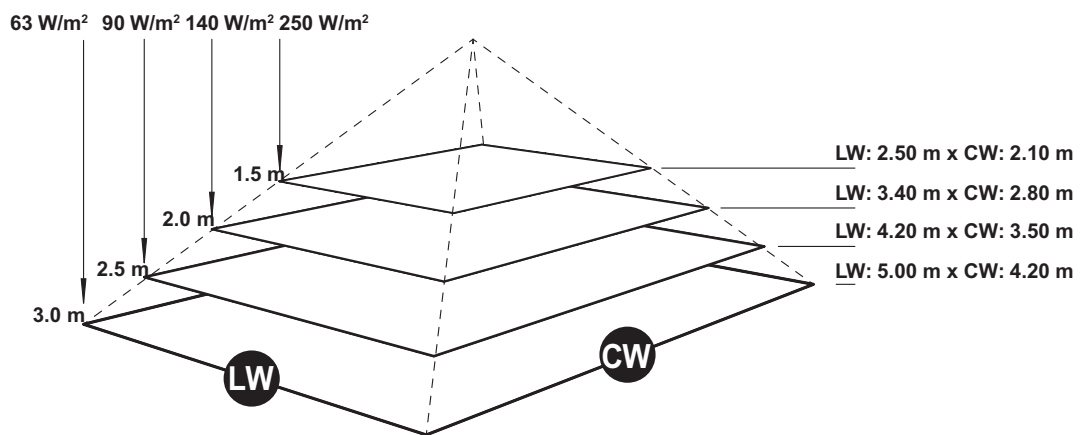

SOLAMAGIC 2800 Masthalter | mast bracket

Farbe Colour	2x 1400 Watt watts Art.-Nr. item-No.
titan titanium	9100121
weiß white	9100122
nano-anthrazit nano-anthracite	9100650

2800 Masthalter mast bracket	
1. Masthalter mast bracket	Ø 160 mm
2. Distanz distance	296 mm
3. Gesamtbreite total width	483 mm
4. Breite width	444 mm
5. Mastaufnahme mast carrier	Ø 45 – 89 mm
6. Gesamthöhe total height	144 mm
7. Kippbereich tilting range einseitig unidirectional	30°
8. Ausladung projection	600 mm

Wärmeleistung | thermal output

Zubehör | accessories

ANSCHLUSSLEITUNG
CONNECTION CABLE

Länge Length	weiß white Art.-Nr. item-No.
2500 mm	9100064
5000 mm	9100043
10000 mm	9100044

Infrarot Wärmestrahler | Infrared radiant heater