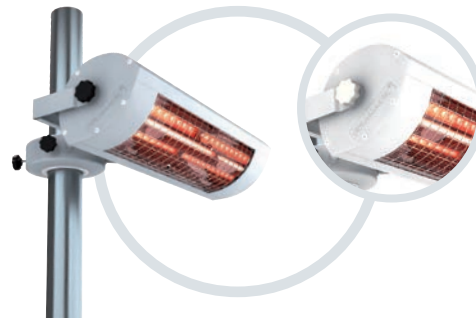

Infrarot Wärmestrahler | Infrared radiant heater

SOLAMAGIC 1400 Masthalter | mast bracket

Einsatzbereiche: Gastronomie, Hotels, Restaurants, Bars, Cafés
Applications: Catering, hotels, restaurants, bars, cafés

Ausführung | version

SOLAMAGIC 1400
Masthalter | mast bracket

- mit Masthalterung
with mast bracket
- mit Befestigungsbügel
with mounting bracket

- mit Hirschmann-
kupplung zur sicheren
Montage 230 V | with
Hirschmann coupling
for a safe installation
230 V