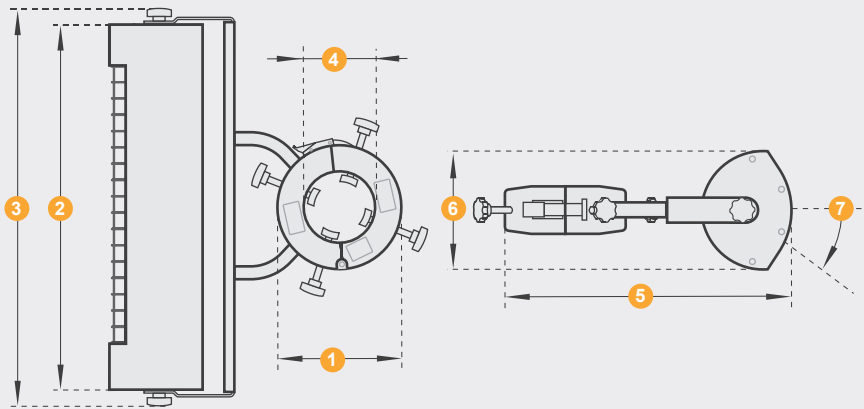

Ausführung | version

SOLAMAGIC 1400
Masthalter | mast bracket

- mit Masthalterung
with mast bracket
- mit Befestigungsbügel
with mounting bracket

- mit Hirschmann-
kupplung zur sicheren
Montage 230 V | with
Hirschmann coupling
for a safe installation
230 V

1x 1400 Watt | watts

3,76 kg

Mast | mast

1x Anschlussleitung
muss separat bestellt
werden (siehe Zubehör)
1 x connection cable
must be ordered
separately (see
accessories)

titan | titanium
weiß | white
nano-anthrazit
nano-anthracite

SOLAMAGIC 1400 Masthalter | mast bracket

Farbe Colour	1x 1400 Watt watts Art.-Nr. item-No.
titan titanium	9100119
weiß white	9100120
nano-anthrazit nano-anthracite	9100646

1400 Masthalter mast bracket	
1. Masthalter mast bracket	Ø 160 mm
2. Breite width	444 mm
3. Gesamtbreite total width	483 mm
4. Mastaufnahme mast carrier	Ø 45 – 89 mm
5. Ausladung projection	377 mm
6. Gesamthöhe total height	144 mm
7. Kippbereich tilting range einseitig unidirectional	30°

Wärmeleistung | thermal output

Zubehör | accessories

ANSCHLUSSLEITUNG
CONNECTION CABLE

Länge Length	weiß white Art.-Nr. item-No.
2500 mm	9100064
5000 mm	9100043
10000 mm	9100044

Infrarot Wärmestrahler | Infrared radiant heater