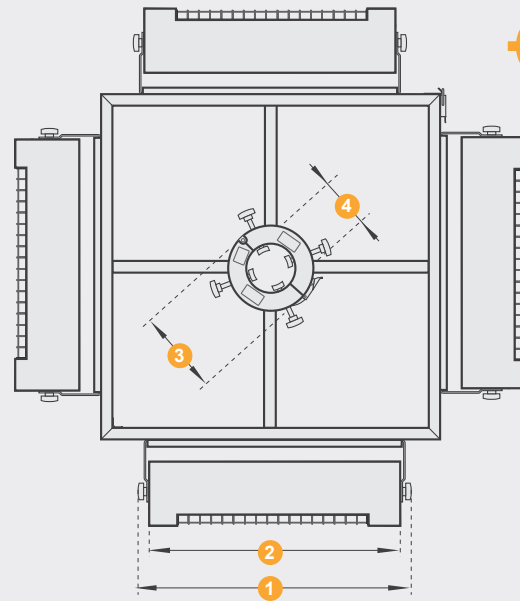

SOLAMAGIC 5600 Masthalter | mast bracket

Farbe Colour	4x 1400 Watt watts Art.-Nr. item-No.
titan titanium	9100123
weiß white	9100124
nano-anthrazit nano-anthracite	9100654

5600 Masthalter mast bracket	
1. Gesamtbreite total width	483 mm
2. Breite width	444 mm
3. Masthalter mast bracket	Ø 160 mm
4. Mastaufnahme mast carrier	Ø 45 – 89 mm
5. Gesamthöhe total height	144 mm
6. Distanz distance	600 mm
7. Kippbereich tilting range einseitig unidirectional	30°
8. Ausladung projection	903 mm