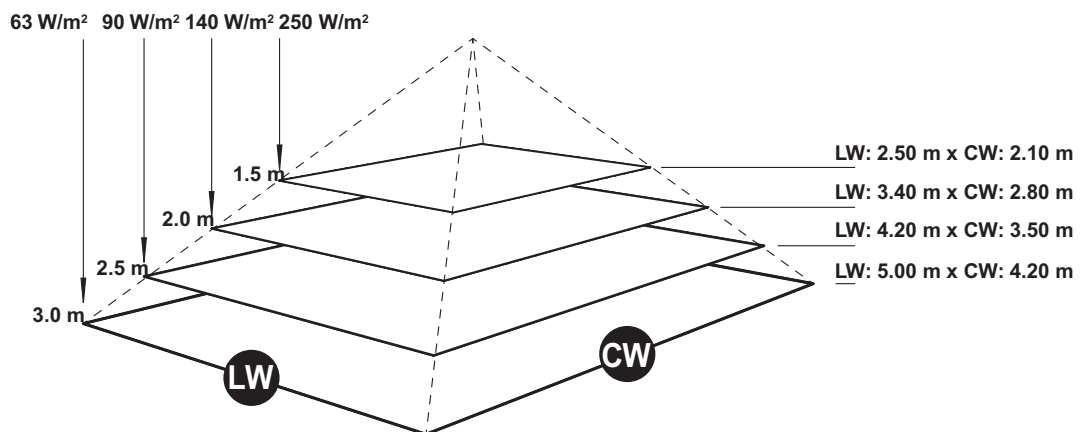

SOLAMAGIC 1400 Masthalter | mast bracket

Farbe Colour	1x 1400 Watt watts Art.-Nr. item-No.
titan titanium	9100119
weiß white	9100120
nano-anthrazit nano-anthracite	9100646

1400 Masthalter mast bracket	
1. Masthalter mast bracket	Ø 160 mm
2. Breite width	444 mm
3. Gesamtbreite total width	483 mm
4. Mastaufnahme mast carrier	Ø 45 – 89 mm
5. Ausladung projection	377 mm
6. Gesamthöhe total height	144 mm
7. Kippbereich tilting range einseitig unidirectional	30°

Wärmeleistung | thermal output

Zubehör | accessories

ANSCHLUSSLEITUNG
CONNECTION CABLE

Länge Length	weiß white Art.-Nr. item-No.
2500 mm	9100064
5000 mm	9100043
10000 mm	9100044

Infrarot Wärmestrahler | Infrared radiant heater

Wärmeleistung | thermal output

Zubehör | accessories

ANSCHLUSSLEITUNG
CONNECTION CABLE

Länge Length	weiß white Art.-Nr. item-No.
2500 mm	9100064
5000 mm	9100043
10000 mm	9100044