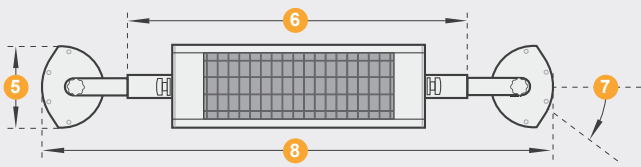

- mit Masthalterung
with mast bracket
- mit Befestigungsbügel
with mounting bracket

mit Hirschmann-
kupplung zur sicheren
Montage 230 V | with
Hirschmann coupling
for a safe installation
230 V

4x 1400 Watt | watts

13,0 kg

Mast | mast

2x Anschlussleitung
muss separat bestellt
werden (siehe Zubehör)
2 x connection cable
must be ordered
separately (see
accessories)

titan | titanium
weiß | white
nano-anthrazit
nano-anthracite

SOLAMAGIC 5600 Masthalter | mast bracket

Farbe Colour	4x 1400 Watt watts Art.-Nr. item-No.
titan titanium	9100123
weiß white	9100124
nano-anthrazit nano-anthracite	9100654

5600 Masthalter mast bracket	
1. Gesamtbreite total width	483 mm
2. Breite width	444 mm
3. Masthalter mast bracket	Ø 160 mm
4. Mastaufnahme mast carrier	Ø 45 – 89 mm
5. Gesamthöhe total height	144 mm
6. Distanz distance	600 mm
7. Kippbereich tilting range einseitig unidirectional	30°
8. Ausladung projection	903 mm