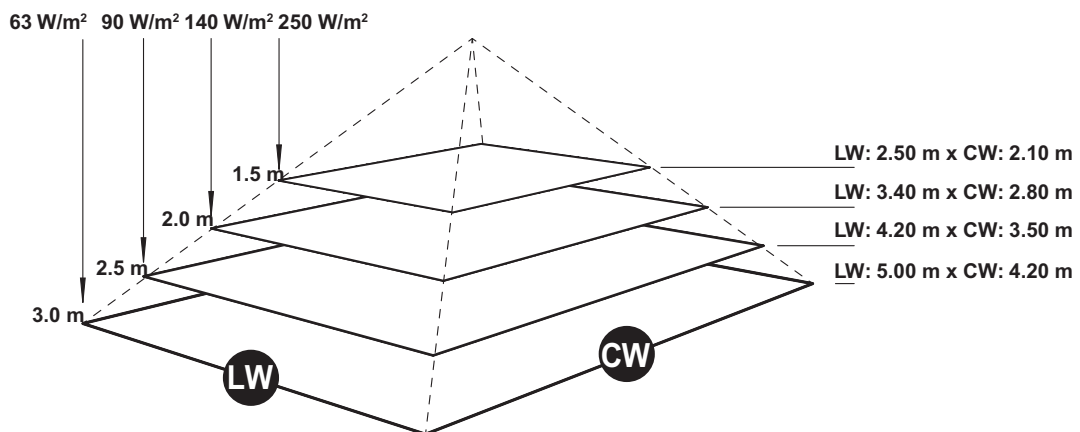

SOLAMAGIC 5600 Masthalter | mast bracket

Farbe Colour	4x 1400 Watt watts Art.-Nr. item-No.
titan titanium	9100123
weiß white	9100124
nano-anthrazit nano-anthracite	9100654

5600 Masthalter mast bracket	
1. Gesamtbreite total width	483 mm
2. Breite width	444 mm
3. Masthalter mast bracket	Ø 160 mm
4. Mastaufnahme mast carrier	Ø 45 – 89 mm
5. Gesamthöhe total height	144 mm
6. Distanz distance	600 mm
7. Kippbereich tilting range einseitig unidirectional	30°
8. Ausladung projection	903 mm

Wärmeleistung | thermal output

Zubehör | accessories

ANSCHLUSSLEITUNG
CONNECTION CABLE

Länge Length	weiß white Art.-Nr. item-No.
2500 mm	9100064
5000 mm	9100043
10000 mm	9100044